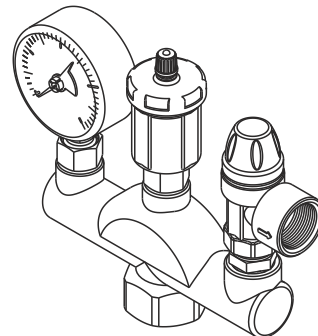

TIEMME

GRUPPO DI SICUREZZA SAFETY GROUP

Art. 3175 - 3175ISOL

Gruppo di sicurezza con e senza isolamento 1" x 3 bar/ 1"x1,5, bar, per caldaie a legna.

Safety group with or without insulation 1" x3 bar / 1" x 1,5 bar, suitable for wood boiler.

E' una soluzione tecnicamente valida per la protezione delle caldaie a legna di piccola e media potenza (fino a 50 KW). La disposizione in linea dei tre componenti principali (manometro, sfogo aria automatico, e valvola di sicurezza) permette una facile e veloce ispezione dei singoli elementi e permette, tramite le valvole di intercettazione poste sotto al manometro e allo sfogo aria, di sostituire con facilità in tutta sicurezza la componentistica che un'utilizzo non corretto potrebbe aver danneggiato. Per la connessione del manometro e della valvola di sicurezza viene impiegato del sigillante reversibile per cui le operazioni di smontaggio richiedono l' applicazione di una discreta forza. I vantaggi del gruppo di sicurezza sono l'eccellente protezione della caldaia, manutenzione ridotta al minimo, montaggio facilitato dall'unico pezzo pre-assemblato.

Good technical solution for the protection of the wood boiler of small or medium power (up to 50 KW).

Having the three components in line (manometer, automatic air vent, safety valve) allows a simple and quick inspection and, thanks to the valves below the manometer and air vent, all damaged components can be easily replaced.

For the connection of the manometer and safety valve is used a reversible glue and therefore to replace these components a suitable effort should be applied.

The advantages of the safety group are : excellent protection of the boiler, almost maintenance free, easy installation thanks to the pre-assembled unit.

3175ISOL

3175